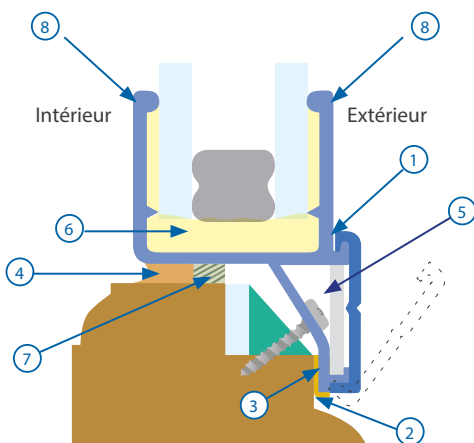

Technique

Le profil Néocclair, en PVC, existe en 2 épaisseurs : 20 ou 24 mm. Trois teintes ainsi que des films décors sont disponibles pour les 20 et 24 mm.

Pourquoi isoler avec Néocclair ?

Le procédé de rénovation Néocclair permet de bénéficier du confort d'un double-vitrage garanti sur mesure, efficace et esthétique, tout en conservant les menuiseries existantes.

Conçu spécialement pour les fenêtres anciennes

Néoclair est constitué de profils en PVC

- > Films décor chêne, acajou, bois veiné, etc.
- > Cintrage réalisable, fabrication sur mesure
- > CEKAL de rénovation sur certains vitrages
- > Deux épaisseurs de vitrages : 20 et 24 mm
- > Pas d'impact sur l'aspect extérieur du bâtiment
(possibilité de réaliser les chantiers sur les bâtiments de France)
- > Facile à fabriquer et à poser
- > Produit à forte valeur ajoutée
- > Pas de SAV une fois posé
- > Plus d'informations sur www.synelog.fr

+ ENCORE PLUS EFFICACE

- > contre le froid
- > contre le bruit
- > contre l'effraction

Une technique adaptée à la rénovation

- ① Cache-vis solidaire du profil
- ② Mini charnière du cache-vis
- ③ Joint souple co-extrudé pour compenser les défauts de planéité
- ④ Solin de finition
- ⑤ Équerre PVC collée
- ⑥ Cordon Silicone avec retour aux 2 extrémités
- ⑦ Calage
- ⑧ Lèvres souples de finition