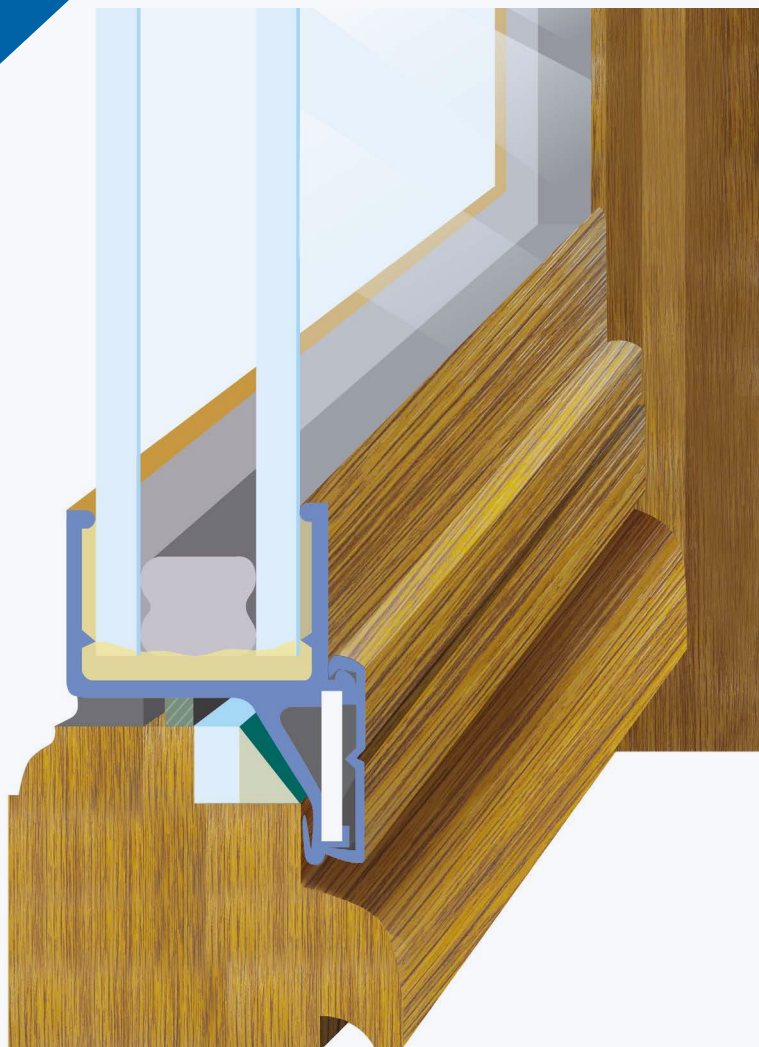

- + double vitrage rénovation
- + décor personnalisé

Néocclair à lèvres blanc, marron foncé, ou marron clair

Les lèvres souples sont remplacées par un solin extérieur sur le modèle décors

Néocclair sans lèvre pour décors

Technique

Le profil Néocclair, en PVC, existe en 2 épaisseurs : 20 ou 24 mm. Trois teintes ainsi que des films décors sont disponibles pour les 20 et 24 mm.

Pourquoi isoler avec Néocclair ?

Le procédé de rénovation Néocclair permet de bénéficier du confort d'un double-vitrage garanti sur mesure, efficace et esthétique, tout en conservant les menuiseries existantes.

Conçu spécialement pour les fenêtres anciennes

Néoclair est constitué de profils en PVC

- > Films décor chêne, acajou, bois veiné, etc.
- > Cintrage réalisable, fabrication sur mesure
- > CEKAL de rénovation sur certains vitrages
- > Deux épaisseurs de vitrages : 20 et 24 mm
- > Pas d'impact sur l'aspect extérieur du bâtiment
(possibilité de réaliser les chantiers sur les bâtiments de France)
- > Facile à fabriquer et à poser
- > Produit à forte valeur ajoutée
- > Pas de SAV une fois posé
- > Plus d'informations sur www.synelog.fr

+ ENCORE PLUS EFFICACE

- > contre le froid
- > contre le bruit
- > contre l'effraction

Une technique adaptée à la rénovation

- ① Cache-vis solidaire du profil
- ② Mini charnière du cache-vis
- ③ Joint souple co-extrudé pour compenser les défauts de planéité
- ④ Solin de finition
- ⑤ Équerre PVC collée
- ⑥ Cordon Silicone avec retour aux 2 extrémités
- ⑦ Calage
- ⑧ Lèvres souples de finition