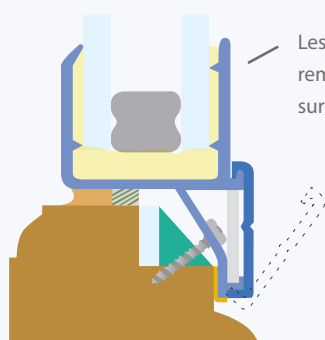

- + double vitrage rénovation
- + décor personnalisé

Néocclair à lèvres blanc, marron foncé, ou marron clair

Les lèvres souples sont remplacées par un solin extérieur sur le modèle décors

Néocclair sans lèvre pour décors

Technique

Le profil Néocclair, en PVC, existe en 2 épaisseurs : 20 ou 24 mm. Trois teintes ainsi que des films décors sont disponibles pour les 20 et 24 mm.

Pourquoi isoler avec Néocclair ?

Le procédé de rénovation Néocclair permet de bénéficier du confort d'un double-vitrage garanti sur mesure, efficace et esthétique, tout en conservant les menuiseries existantes.

Conçu spécialement pour les fenêtres anciennes

Néoclair est constitué de profils en PVC

- > Films décor chêne, acajou, bois veiné, etc.
- > Cintrage réalisable, fabrication sur mesure
- > CEKAL de rénovation sur certains vitrages
- > Deux épaisseurs de vitrages : 20 et 24 mm
- > Pas d'impact sur l'aspect extérieur du bâtiment
(possibilité de réaliser les chantiers sur les bâtiments de France)
- > Facile à fabriquer et à poser
- > Produit à forte valeur ajoutée
- > Pas de SAV une fois posé
- > Plus d'informations sur www.synelog.fr

+ ENCORE PLUS EFFICACE

- > contre le froid
- > contre le bruit
- > contre l'effraction

Une technique adaptée à la rénovation

- ① Cache-vis solidaire du profil
- ② Mini charnière du cache-vis
- ③ Joint souple co-extrudé pour compenser les défauts de planéité
- ④ Solin de finition
- ⑤ Équerre PVC collée
- ⑥ Cordon Silicone avec retour aux 2 extrémités
- ⑦ Calage
- ⑧ Lèvres souples de finition