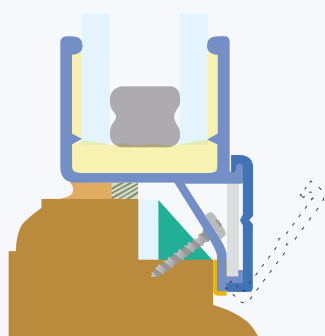

Néocclair à lèvres blanc, marron foncé, ou marron clair