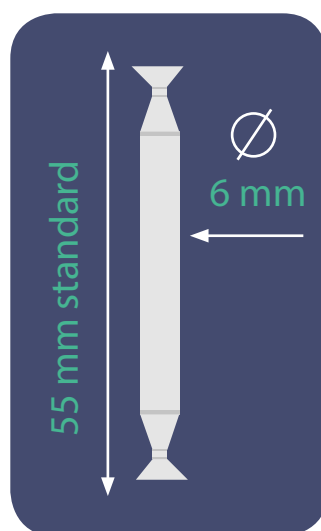

Joint de calfeutrements pour portes et fenêtres

> Pose Ultra-simple

Le joint SYNEFLEX

Teintes
Blanc
Marron

> Se fixe dans une rainure, en queue d'aronde, réalisée avec une fraise.

> Existe en 6, 8 mm de diamètre.

SYNEFLEX est vendu en bobine de 50 mètres, dans un carton dérouleur (pas de liens).

Votre distributeur