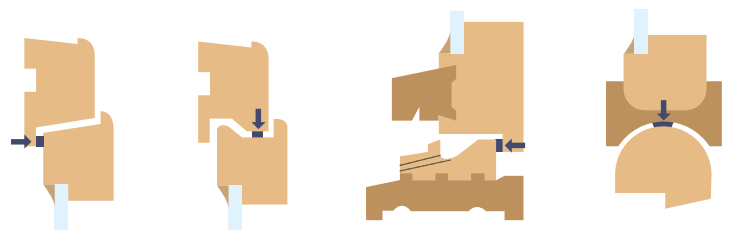

Joint de calfeutrements pour portes et fenêtres

- > Pose Ultra-simple
- > Il se fixe à la colle Flexisol

● UNIVERSEL

Pour jeux entre 1 et 6 mm.

● EFFICACE

Supprime les entrées d'air et atténue les bruits.

● DURABLE

Efficacité garantie 10 ans, après les pires déformations.

Teintes
Gris clair
Blanc
Marron

PRÉSENTATION

Flexisol est vendu en triple largeur par rouleau de 75 mètres (25m x3), et sous blister de 18,50 mètres. Livré en présentoir de 10 blisters.

**FLEXIBILITÉ
GARANTIE
10 ANS**

QUELQUES EXEMPLES DE POSES

OÙ POSER FLEXISOL ?

Flexisol travaille exclusivement en compression

Joint de calfeutrements pour portes et fenêtres

> Pose Ultra-simple

Le joint SYNEFLEX

Teintes
Blanc
Marron

> Se fixe dans une rainure, en queue d'aronde, réalisée avec une fraise.

> Existe en 6, 8 mm de diamètre.

SYNEFLEX est vendu en bobine de 50 mètres, dans un carton dérouleur (pas de liens).